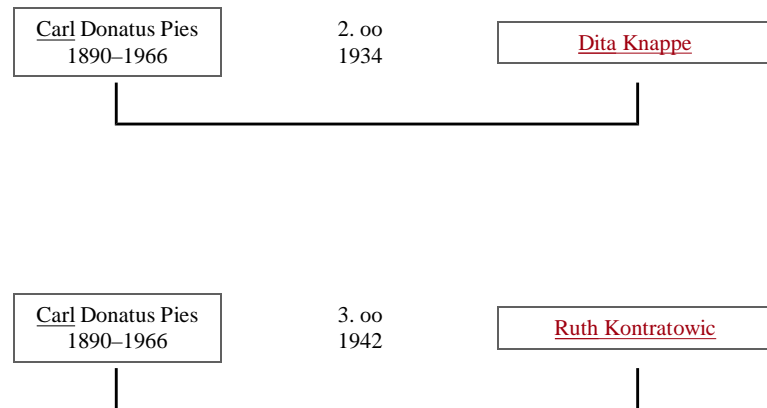

[Daten zur Person](#) [Persönliche Ereignisse](#) [Beruf](#) [Familienbaum](#) [Ereignisse](#)

Beruf

Datum:	Name:	Ort:	Info:
	Rechtsanwalt	Berlin	

[Daten zur Person](#) [Persönliche Ereignisse](#) [Beruf](#) [Familienbaum](#) [Ereignisse](#)

Familienbaum

[Daten zur Person](#) [Persönliche Ereignisse](#) [Beruf](#) [Familienbaum](#) [Ereignisse](#)

Ereignisse

Person:	Datum:	Ereignis:	Rolle:	Ort:	Info:
Carl Donatus Pies	Do 10.07.1890	Geburt	Säugling	Trier	
Carl Donatus Pies Edith Elisabeth Lintz	Di 07.04.1925	Hochzeit (Standesamt)	Braut/Bräutigam Braut/Bräutigam	Wiesbaden	
Carl Donatus Pies Dita Knappe	1934	Hochzeit (Standesamt)	Braut/Bräutigam Braut/Bräutigam		
Carl Donatus Pies Ruth Kontratowic	1942	Hochzeit (Standesamt)	Braut/Bräutigam Braut/Bräutigam		
Carl Donatus Pies Edith Elisabeth Lintz	1930	Geschieden			
Carl Donatus Pies	Do 05.05.1966	Gestorben	Tote	Saarburg	