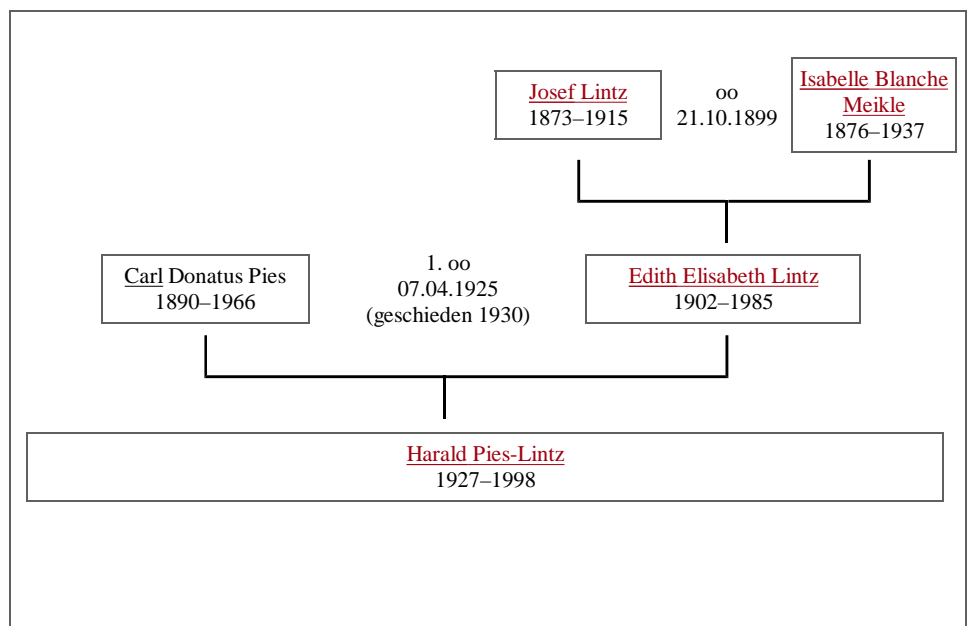

Daten zur Person

Carl Donatus Pies
Rechtsanwalt
10.07.1890–05.05.1966

Persönliche Ereignisse

Datum:	Ereignis:	Ort:	Info:
Do 10.07.1890	Geburt	Trier	
Di 07.04.1925	Hochzeit (Standesamt)	Wiesbaden	
1934	Hochzeit (Standesamt)		
1942	Hochzeit (Standesamt)		
Do 05.05.1966	Gestorben	Saarburg	

[Daten zur Person](#) [Persönliche Ereignisse](#) [Beruf](#) [Familienbaum](#) [Ereignisse](#)

Beruf

Datum:	Name:	Ort:	Info:
	Rechtsanwalt	Berlin	

[Daten zur Person](#) [Persönliche Ereignisse](#) [Beruf](#) [Familienbaum](#) [Ereignisse](#)

Familienbaum

[Daten zur Person](#) [Persönliche Ereignisse](#) [Beruf](#) [Familienbaum](#) [Ereignisse](#)

Ereignisse

Person:	Datum:	Ereignis:	Rolle:	Ort:	Info:
Carl Donatus Pies	Do 10.07.1890	Geburt	Säugling	Trier	
Carl Donatus Pies Edith Elisabeth Lintz	Di 07.04.1925	Hochzeit (Standesamt)	Braut/Bräutigam Braut/Bräutigam	Wiesbaden	
Carl Donatus Pies Dita Knappe	1934	Hochzeit (Standesamt)	Braut/Bräutigam Braut/Bräutigam		
Carl Donatus Pies Ruth Kontratowic	1942	Hochzeit (Standesamt)	Braut/Bräutigam Braut/Bräutigam		
Carl Donatus Pies Edith Elisabeth Lintz	1930	Geschieden			
Carl Donatus Pies	Do 05.05.1966	Gestorben	Tote	Saarburg	